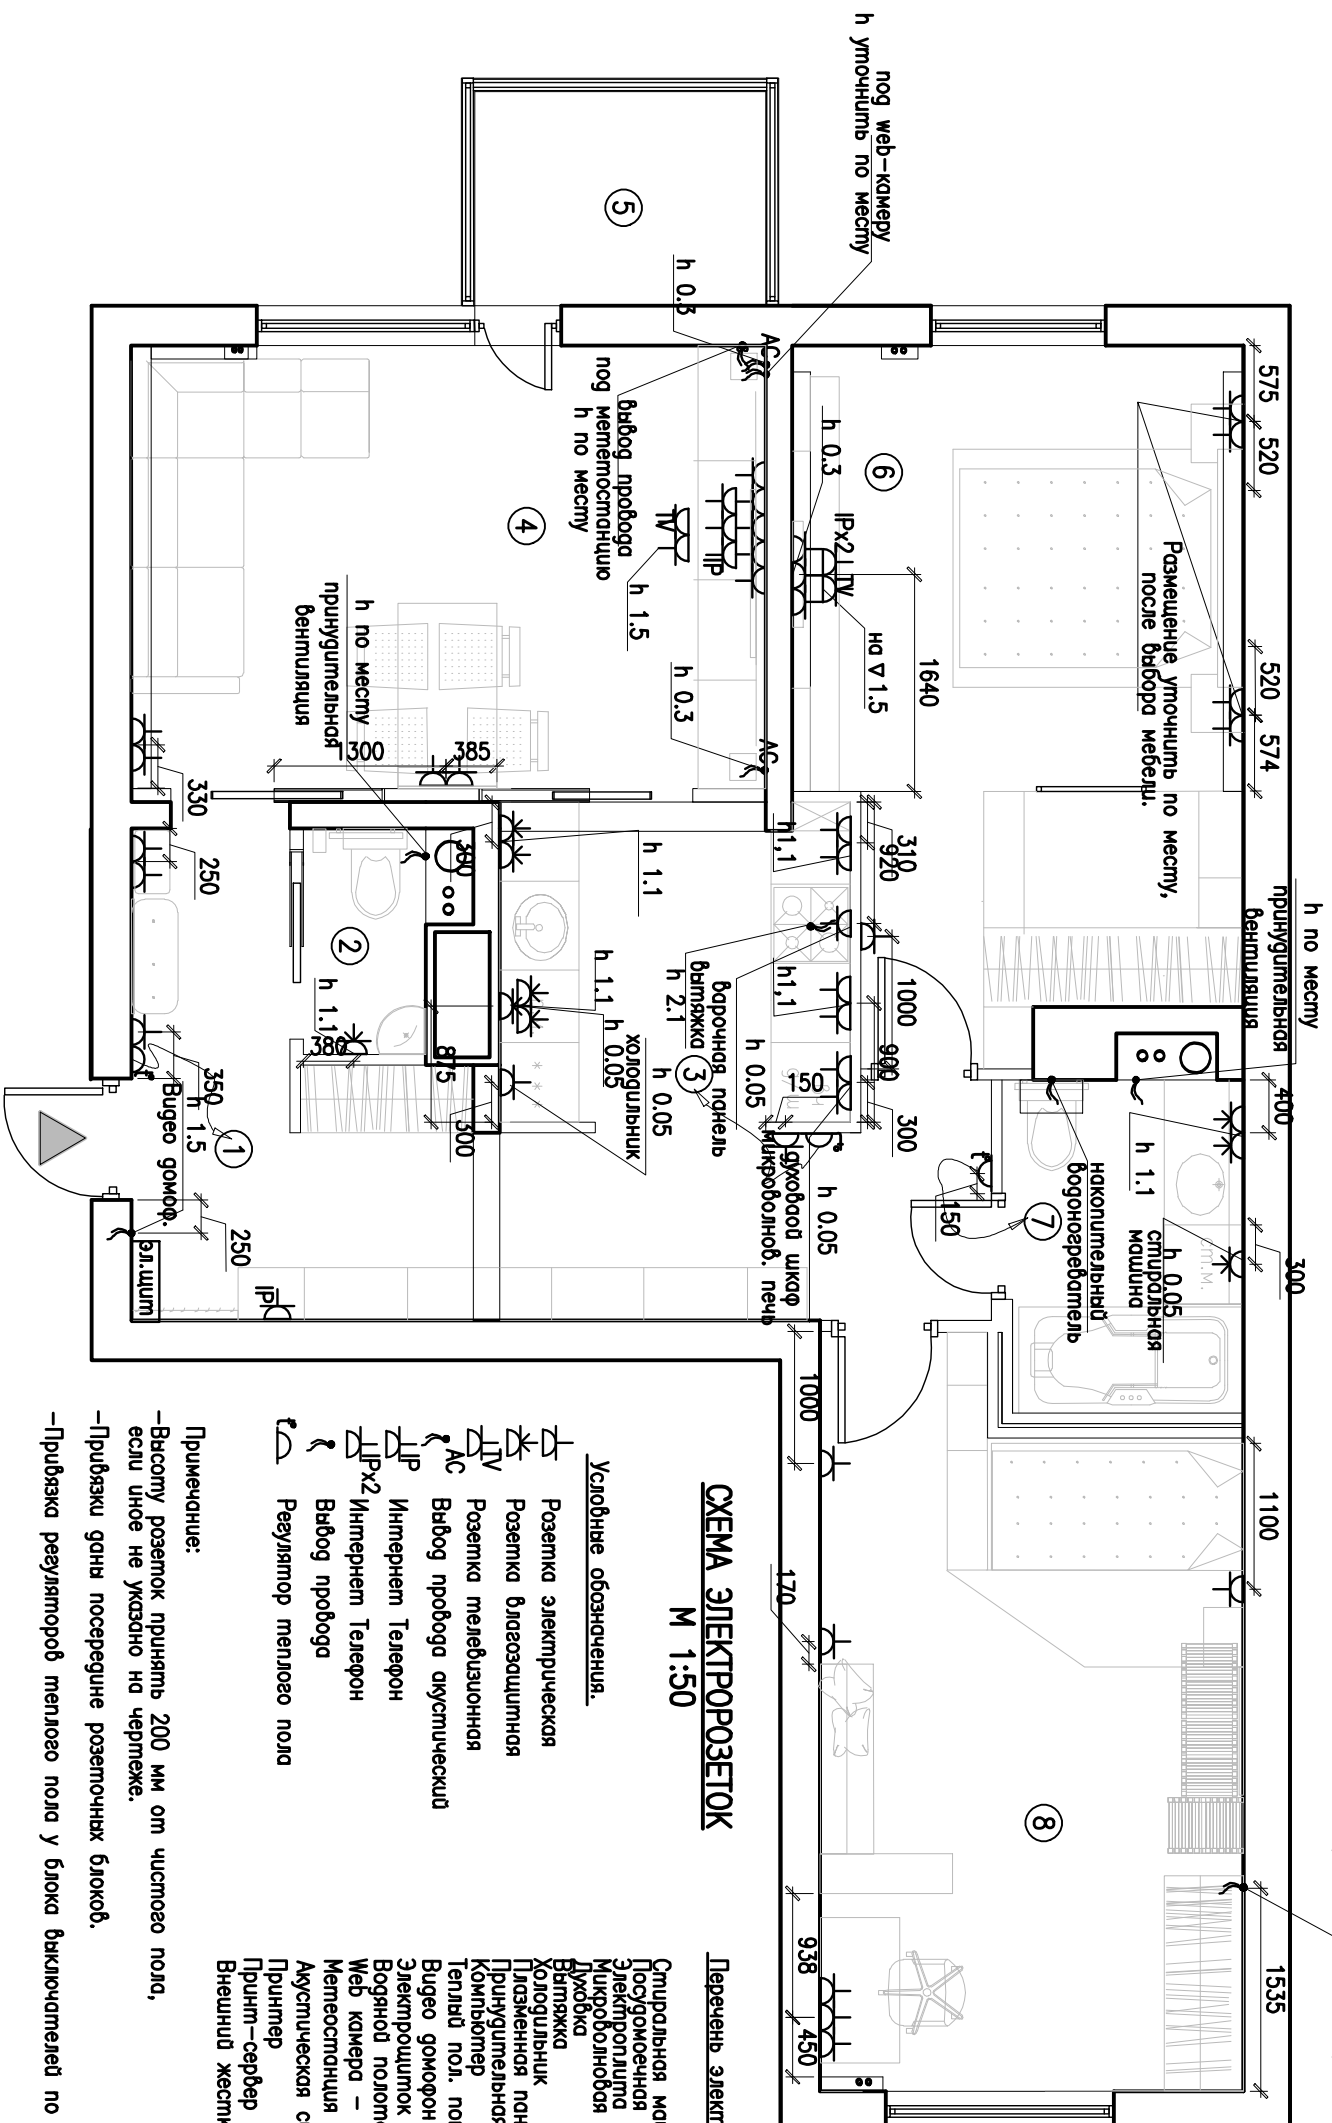

## СХЕМА ЭЛЕКТРОРОЗЕТОК М 1:50

### СХЕМА ЭЛЕКТРОРОЗЕТОК М 1:50

Условные обозначения.

- Розетка электрическая
- Розетка газозащитная
- Розетка телевизионная
- Выход провода акустический
- Интернет Телефон
- Выход провода
- Регулятор теплого пола

Примечание:

- Высоту розеток принять 200 мм от чистого пола, если иное не указано на чертеже.
- Привязки ганы посередине розеточных блоков.
- Привязка регуляторов теплого пола у блока выключателей по центру на высоте 900 мм.